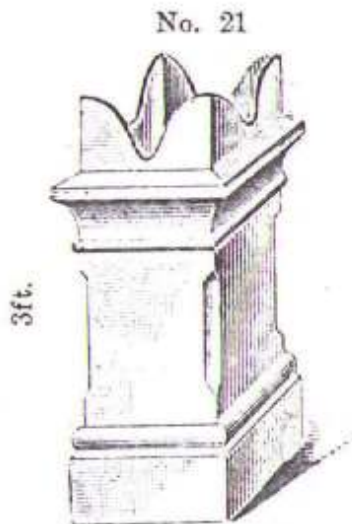

No. 51

12in.
1/9 each

1ft. 4in.

16in. x 10in.
1/3 each.
1/5 ..

Octagon Top.

No. 42

12in.
42A. 1'3" 1/6 each
42B. 1'6" 1/9 ..

BUFF TERRA COTTA CHIMNEY POTS.

OCTAGON.

39

2ft. 4in.

12in.
3/- each

2ft. 6in., 3ft

15in.
3/- each
4/- ..

2ft. 4in.

15in. x 12in.
3/- each

SQUARE and OBLONG.

3ft.

12in. x 12in.
4/- each

3ft.

14in. x 14in.
4/- each

2ft. 4in.

12in. x 12in.
3/2 each

2ft. 6in.